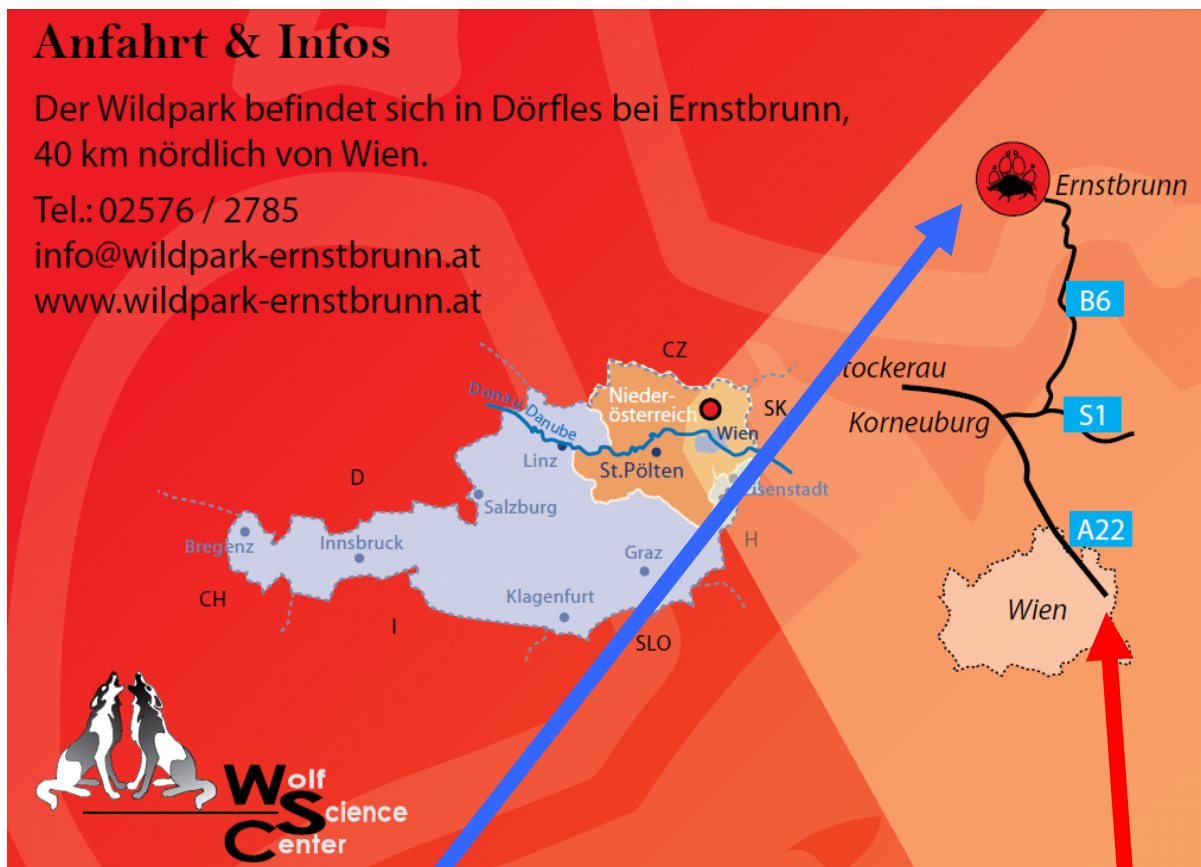

Obmann Kurt Spohner
Pogrelzstraße 2/7/6
1220 Wien
0699/19470160
0699/10119347

www.hundeschule-breitenlee.at / office@hundeschule-breitenlee.at

Maiausflug nach Ernstbrunn

Ein Ausflug mit **dem ÖRV HSV - Wien**

Sonntag, 28.05.2017 - 10:00 Uhr

**(Treffpunkt beim Parkplatz zum Eingang des
Tierpark Ernstbrunn – siehe Plan auf Seite 2)**

Wir treffen uns um 10:00 Uhr beim Parkplatz vor dem Tierpark Ernstbrunn und möchten dann gemeinsam mit unseren Hunden durch den Tierpark spazieren (Leinenpflicht !!!!!!!!!!!!!!!) Wir bitten um Anmeldung damit wir wissen wer kommt bzw. auf wen wir noch warten sollen – als Gruppe gibt es ermäßigten Eintrittspreis.

www.hundeschule-breitenlee.at / office@hundeschule-breitenlee.at

Maiausflug nach Ernstbrunn

LAGEPLAN

Anfahrt & Infos

Der Wildpark befindet sich in Dörfles bei Ernstbrunn,
40 km nördlich von Wien.

Tel.: 02576 / 2785

info@wildpark-ernstbrunn.at

www.wildpark-ernstbrunn.at

ZIEL : Tierpark Ernstbrunn

Abfahrt Wien 22

Variante 1 → Zufahrt über A22 – ab Korneuburg S1 – anschließend B6 – vom 21. und über
der Donau kommend die bessere Variante